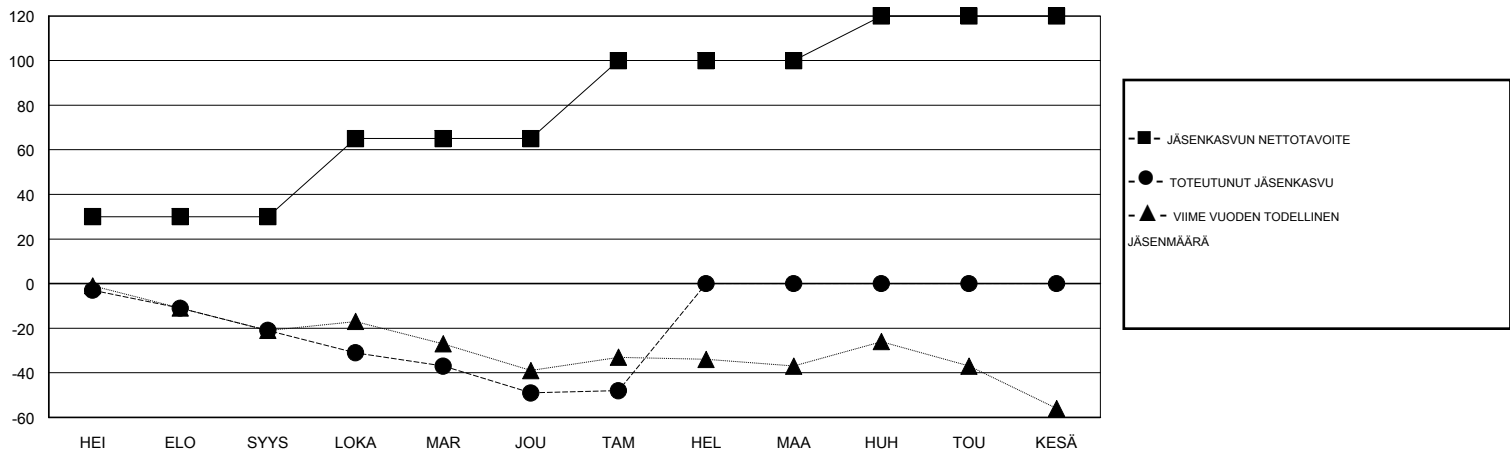

# MONTHLY MEMBERSHIP PROGRESS REPORT

District 107 M

Results as of: 1/31/2020

GMT:

SIJAINTI FINLAND

GMT VAALIPIIRI

Klubit				jäsenä			
TULOKSET 2019-2020				TULOKSET 2019-2020			
NELJÄNNES	UUDEN KLUBIN TAVOITE	UUDET KLUBIT	LOPETETUT KLUBIT	NELJÄNNES	JÄSENKASVUN NETTOTAVOITE	TOTEUTUNUT JÄSENKASVU	POISTETUT JÄSENET (mukaan lukien siirrot)
HEI/ELO/SYYS	0	0	0	HEI/ELO/SYYS	30	15	35
LOKA/MAR/JOU	0	0	0	LOKA/MAR/JOU	35	19	45
TAM/HEL/MAA	1	0	0	TAM/HEL/MAA	35	13	12
HUH/TOU/KESÄ	0	0	0	HUH/TOU/KESÄ	20	0	0

TAVOITTEET JA UUDET KLUBIT, KUMULATIIVINEN

TAVOITTEET JA JÄSENET, KUMULATIIVINEN

LAKKAUTETUT KLUBIT: 0

30 CLUBS OF 66 LISÄNNYT YHDEN TAI USEAMMAN UUTTA JÄSENTÄ

SUKUPUOLIJAKAUMA

MIES 1,319 (79.46%)  
NAINEN 341 (20.54%)