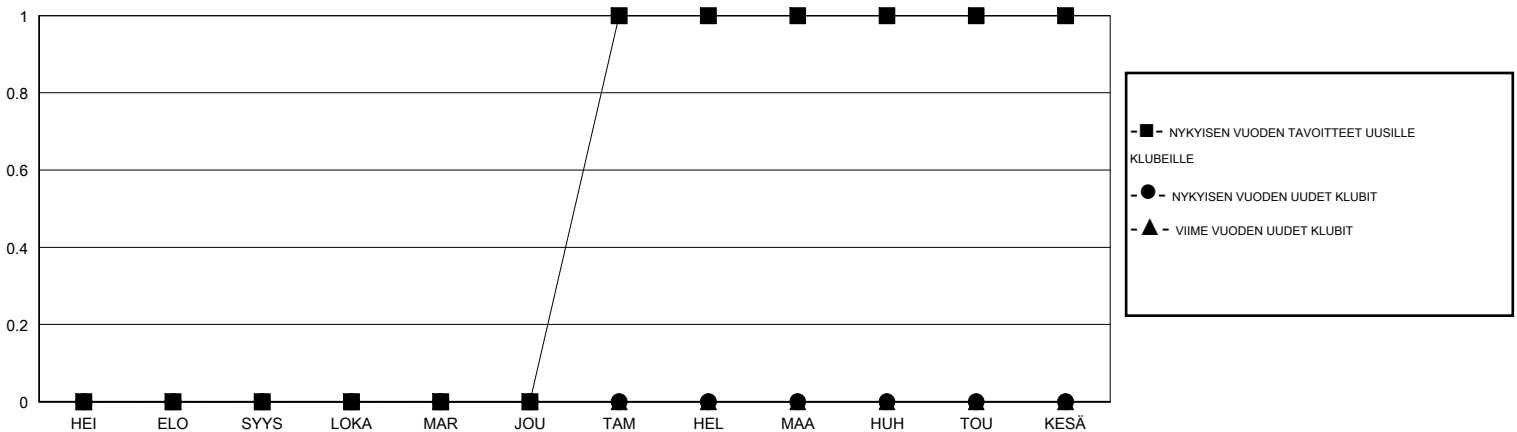

# MONTHLY MEMBERSHIP PROGRESS REPORT

District 107 M

Results as of: 1/31/2020

GMT:

SIJAINTI FINLAND

GMT VAALIPIIRI

Klubit				jäsenä			
TULOKSET 2019-2020				TULOKSET 2019-2020			
NELJÄNNES	UUDEN KLUBIN TAVOITE	UUDET KLUBIT	LOPETETUT KLUBIT	NELJÄNNES	JÄSENKASVUN NETTOTAVOITE	TOTEUTUNUT JÄSENKASVU	POISTETUT JÄSENET (mukaan lukien siirrot)
HEI/ELO/SYYS	0	0	0	HEI/ELO/SYYS	30	15	35
LOKA/MAR/JOU	0	0	0	LOKA/MAR/JOU	35	19	45
TAM/HEL/MAA	1	0	0	TAM/HEL/MAA	35	13	12
HUH/TOU/KESÄ	0	0	0	HUH/TOU/KESÄ	20	0	0

TAVOITTEET JA UUDET KLUBIT, KUMULATIIVINEN

TAVOITTEET JA JÄSENET, KUMULATIIVINEN

LAKKAUTETUT KLUBIT: 0

30 CLUBS OF 66 LISÄNNYT YHDEN TAI USEAMMAN UUTTA JÄSENTÄ

SUKUPUOLIJAKAUMA

MIES 1,319 (79.46%)  
NAINEN 341 (20.54%)